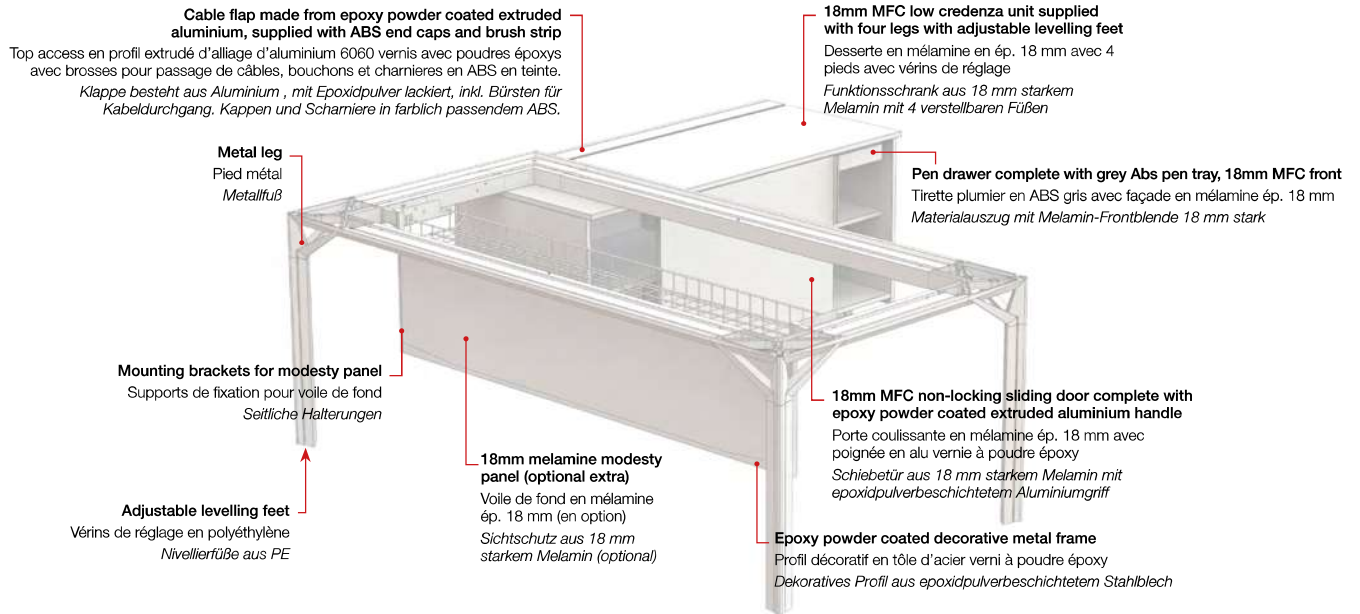

L-SHAPED DESK WITH SUPPORTING LOW CREDENZA UNIT / BUREAU AVEC DESSERTÉ / SCHREIBTISCH MIT FUNKTIONSSCHRANK

2-SECTION TABLE / TABLE DE RÉUNION / BESPRECHUNGSTISCH