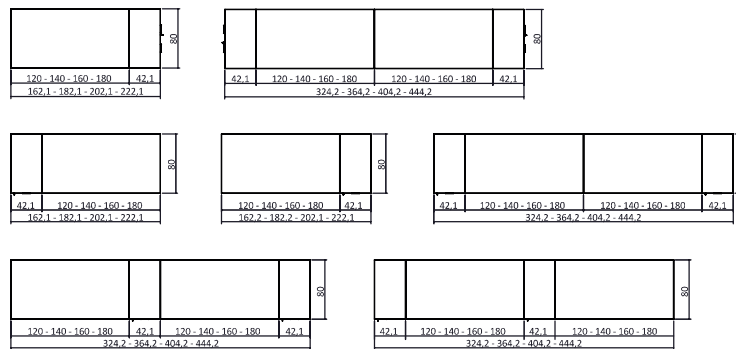

DESKS BUREAUX SCHREIBTISCHE

(Tube, Jet, System, Pannelo)

DESKS WITH DESK HIGH CABINET / PEDESTAL

BUREAUX AVEC
ARMOIRE/CAISSONS HB

SCHREIBTISCHE
MIT SCHRANK/
SCHUBLADENSCHRANK

DESKS SUPPORTED ON LOW CREDENZA UNIT

BUREAUX ET BENCH
AVEC BOX

SCHREIBTISCHE
MIT NIEDRIGEM
SCHIEBETUERSCHRANK

LINKING AND EXTENSION UNITS FOR DESKS AND BENCH DESKS

RACCORDS ET
PÉNINSULES POUR
BUREAUX ET BENCH
ANSATZMODULE UND
HALBINSELN FÜR
SCHREIBTISCHE UND
BENCH